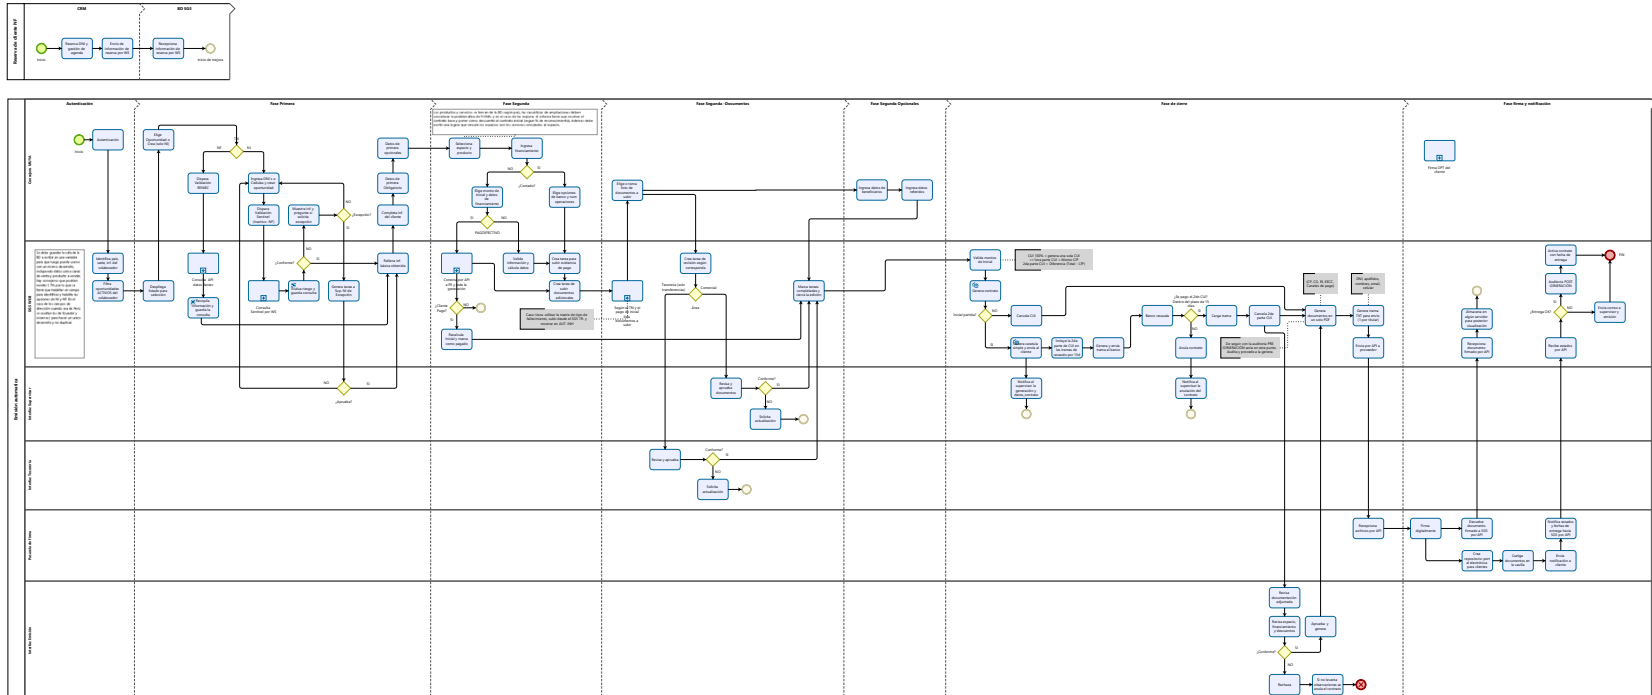

Nuevo Modelo de Emisión Consolidado

Bizagi Modeler

Tabla de Contenidos

NUEVO MODELO DE EMISIÓN CONSOLIDADO	1
BIZAGI MODELER	1
1 DIAGRAMA 1.....	3
1.1 EMISIÓN AUTOMÁTICA	4
1.1.1 Elementos del proceso	4
1.1.1.1  Genera contrato.....	4
1.1.1.2  Genera caratula simple y envía al cliente	4

1 DIAGRAMA 1

Versión:

1.0

Autor:

tlacza

1.1 EMISIÓN AUTOMÁTICA

1.1.1 ELEMENTOS DEL PROCESO

1.1.1.1  Genera contrato

Implementación

Servicio Web

1.1.1.2  Genera caratula simple y envía al cliente

Implementación

Servicio Web